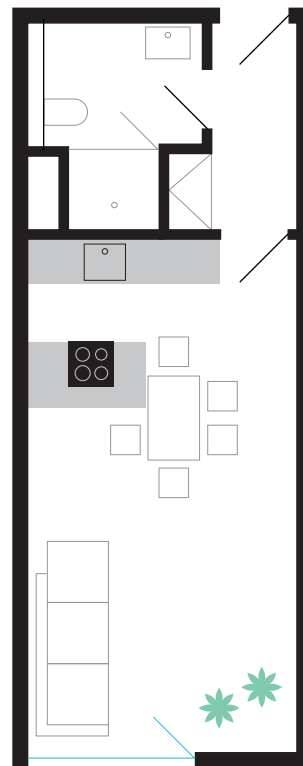

Byt 3B12

Označení bytu	3B12
Plocha	31.4 m²
Patro	3

Obytná místnost	23.3 m²
Koupelna	4.3 m²
Předsíň	3.8 m²

Vila Vlachovka
Bydlete nad Prahou.

info@svoboda-williams.com