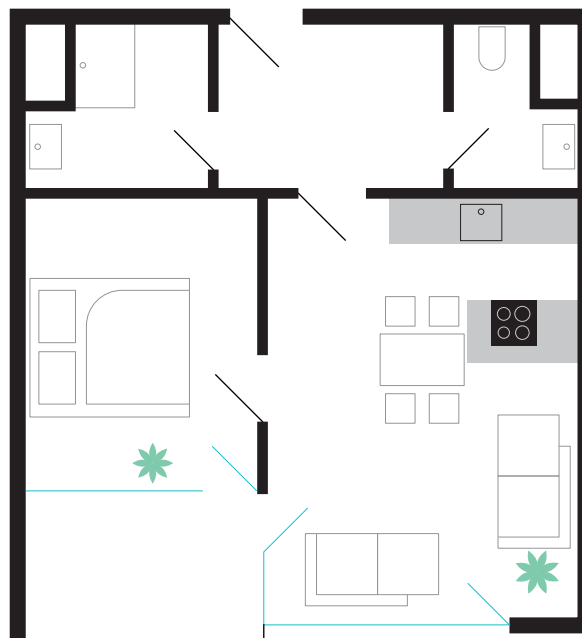

Byt 3B14

Označení bytu	3B14
Plocha	47.2 m²
Patro	3

Obytná místnost	21.5 m²
Ložnice	12.6 m²
Koupelna	4.1 m²
WC	2.4 m²
Předsíň	6.6 m²
Lodžie	5.7 m²

Vila Vlachovka
Bydlete nad Prahou.

info@svoboda-williams.com