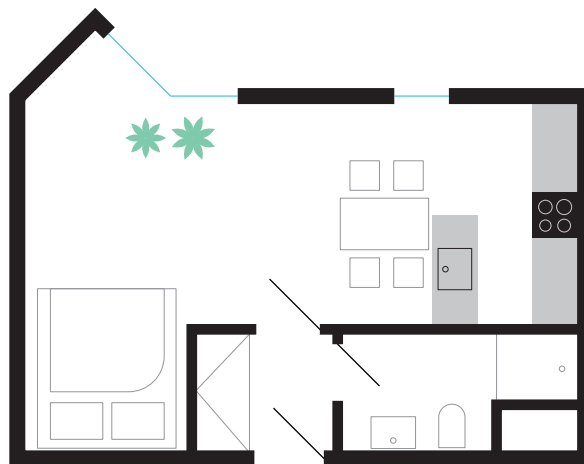

Byt 2B11

Označení bytu	2B11
Plocha	31.0 m²
Patro	2

Obytná místnost	24.6 m²
Koupelna s WC	3.4 m²
Předsíň	3.0 m²

Vila Vlachovka
Bydlete nad Prahou.

info@svoboda-williams.com