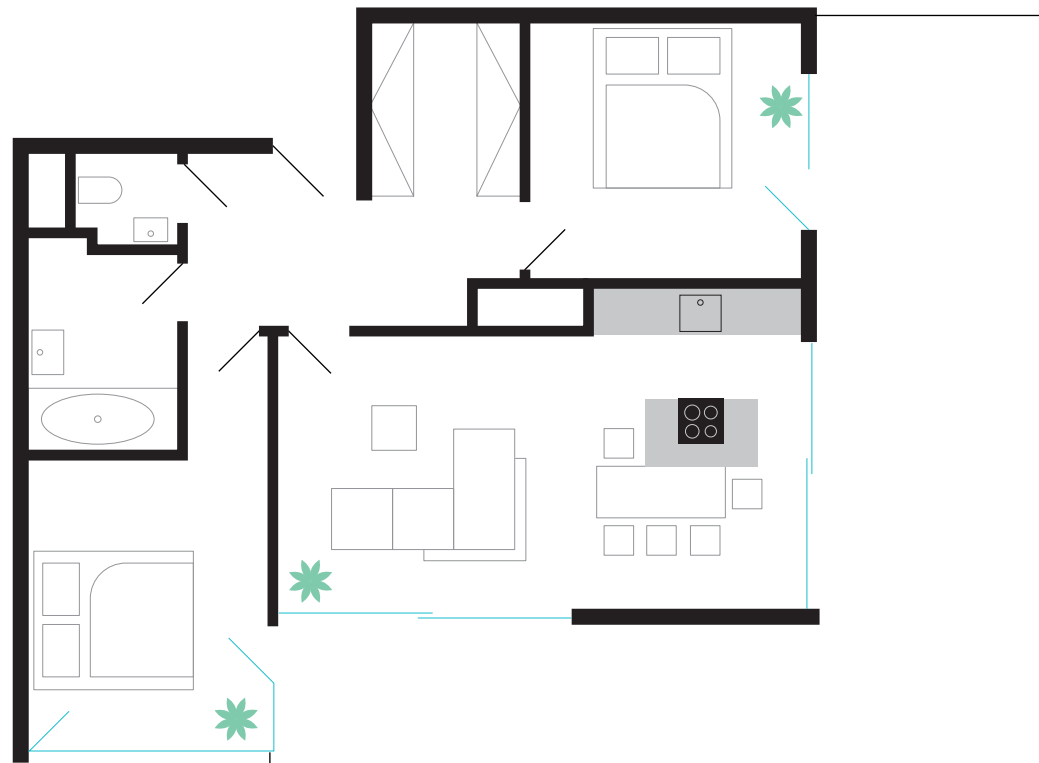

Byt 3B15

Označení bytu	3B15
Plocha	73.3 m²
Patro	3

Obytná místnost	27.3 m²
Ložnice	12.3 m²
Ložnice	13.9 m²
Koupelna	4.9 m²
WC	1.3 m²
Předsíň s šatnou	13.6 m²
Terasa	43.4 m²

Vila Vlachovka
Bydlete nad Prahou.

info@svoboda-williams.com