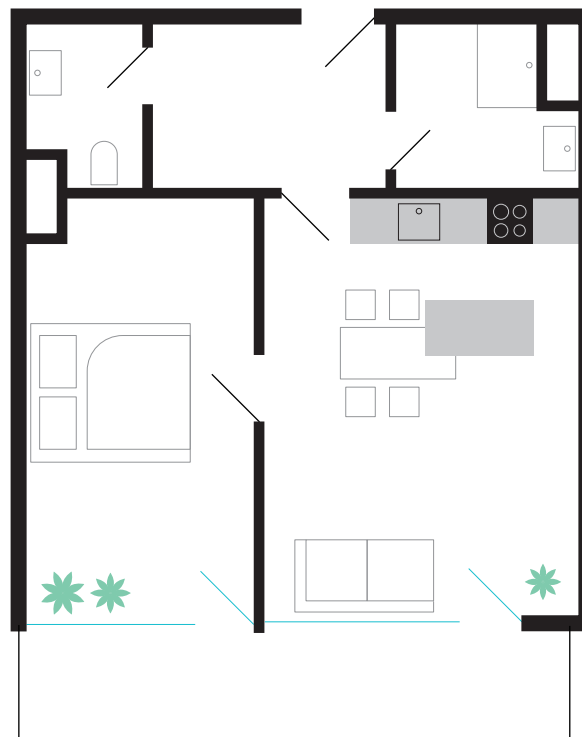

Byt 4B17

Označení bytu	4B17
Plocha	53.3 m²
Patro	4

Obytná místnost	23.4 m²
Ložnice	16.4 m²
Koupelna	4.2 m²
WC	2.4 m²
Předsíň	6.9 m²
Terasa	10.9 m²

Vila Vlachovka
Bydlete nad Prahou.

info@svoboda-williams.com