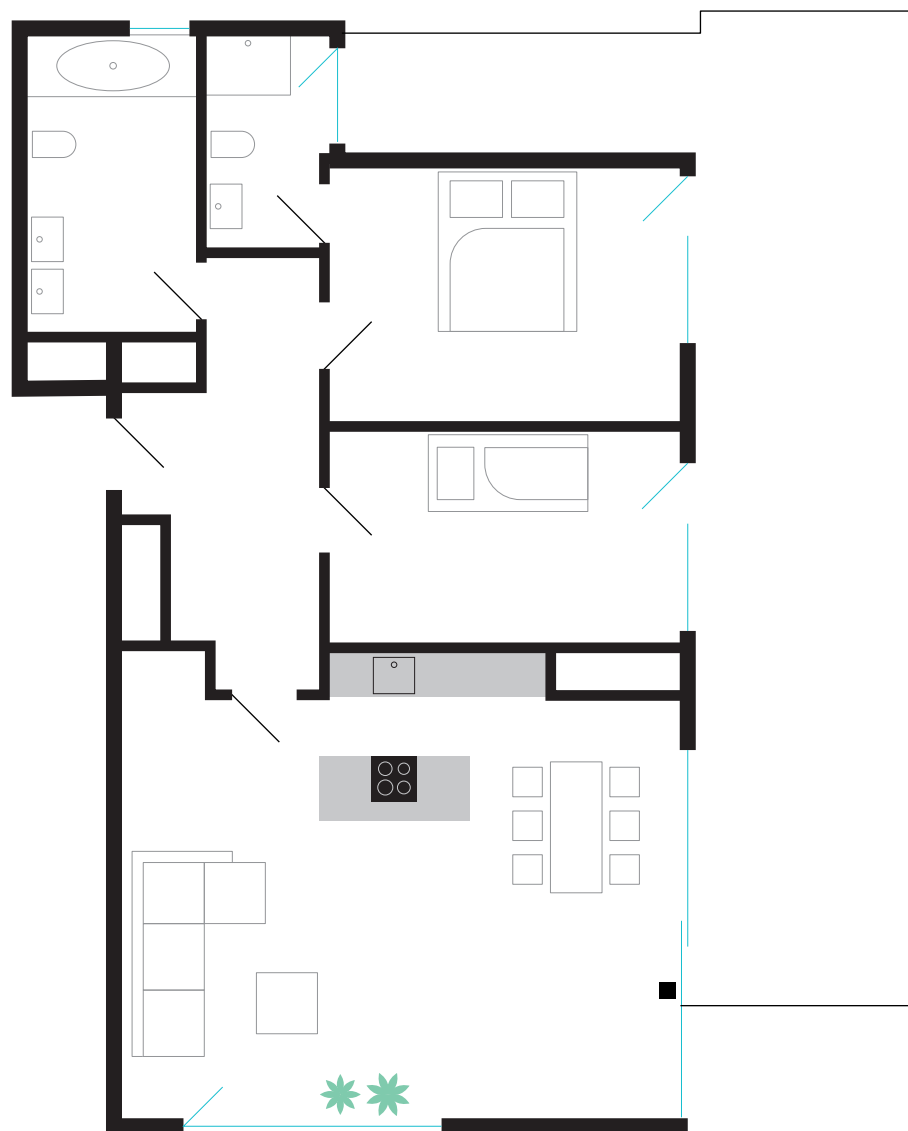

Byt 4B19

Označení bytu	4B19
Plocha	94.2 m²
Patro	4

Obytná místnost	43.5 m²
Ložnice	15.3 m²
Ložnice	12.9 m²
Koupelna	7.5 m²
Koupelna	3.6 m²
Předsíň	11.4 m²
Terasa	45.4 m²

Vila Vlachovka
Bydlete nad Prahou.

info@svoboda-williams.com