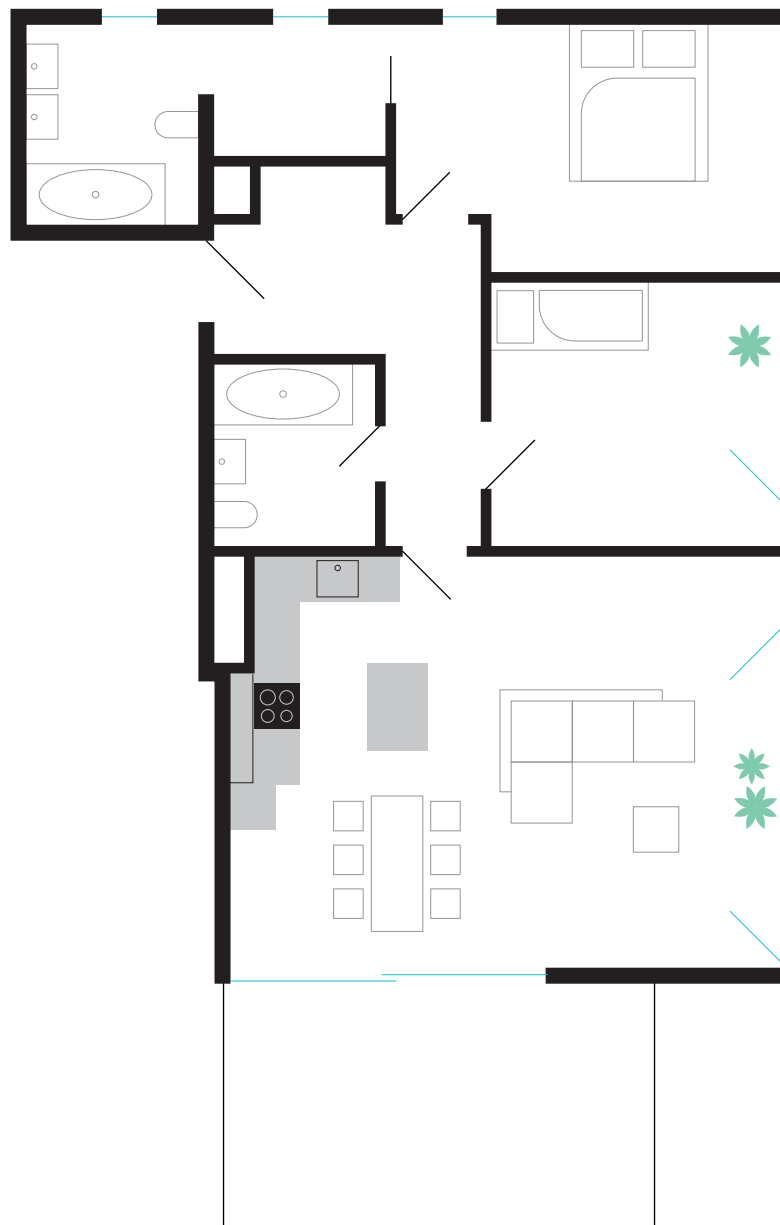

Byt 1B4

Označení bytu	1B4
Plocha	92.5 m²
Patro	1

Obytná místnost	39.3 m²
Ložnice	15.5 m²
Ložnice	13.0 m²
Koupelna	5.2 m²
Koupelna	4.4 m²
Šatna	4.1 m²
Předsíň	11.0 m²
Terasa	21.9 m²

Vila Vlachovka
Bydlete nad Prahou.

info@svoboda-williams.com