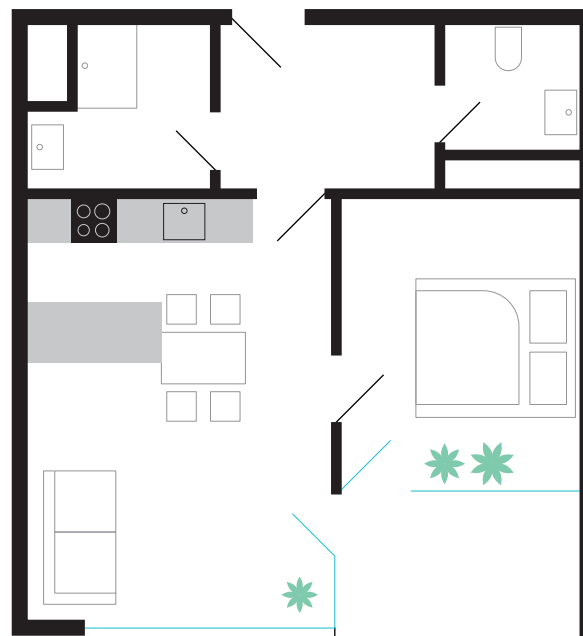

Byt 2B8

Označení bytu	2B8
Plocha	47.8 m²
Patro	2

Obytná místnost	22.5 m²
Ložnice	12.8 m²
Koupelna	4.0 m²
WC	2.2 m²
Předsíň	6.3 m²
Lodžie	6.4 m²

Vila Vlachovka
Bydlete nad Prahou.

info@svoboda-williams.com