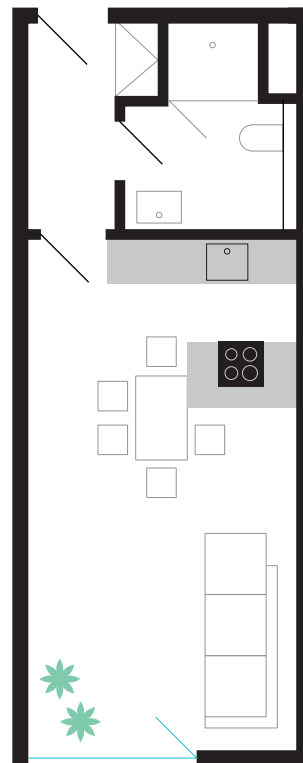

Byt 3B13

Označení bytu	3B13
Plocha	31.6 m²
Patro	3

Obytná místnost	23.6 m²
Koupelna	4.2 m²
Předsíň	3.8 m²

Vila Vlachovka
Bydlete nad Prahou.

info@svoboda-williams.com