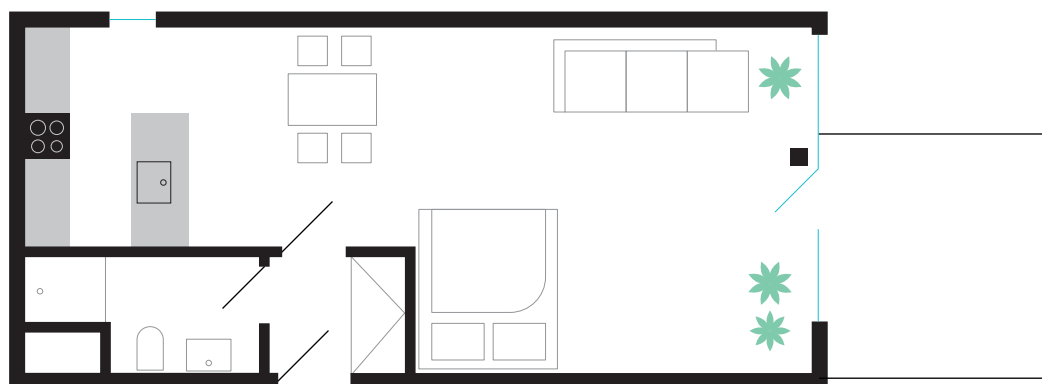

Byt 3B22

Označení bytu	3B22
Plocha	44.0 m²
Patro	3

Obytná místnost	37.7 m²
Koupelna s WC	3.3 m²
Předsíň	3.0 m²
Terasa	10.1 m²

Vila Vlachovka
Bydlete nad Prahou.

info@svoboda-williams.com