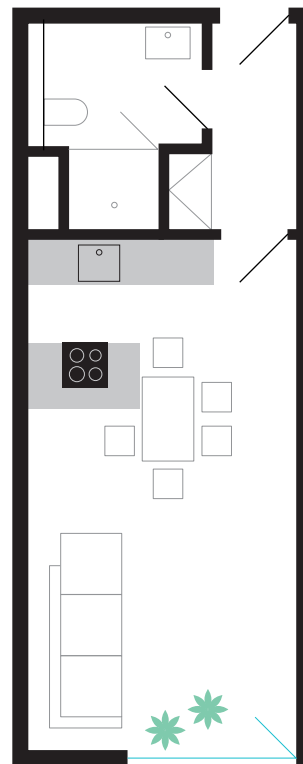

Byt 2B5

Označení bytu	2B5
Plocha	31.8 m²
Patro	2

Obytná místnost	23.6 m²
Koupelna	4.4 m²
Předsíň	3.8 m²

Vila Vlachovka
Bydlete nad Prahou.

info@svoboda-williams.com