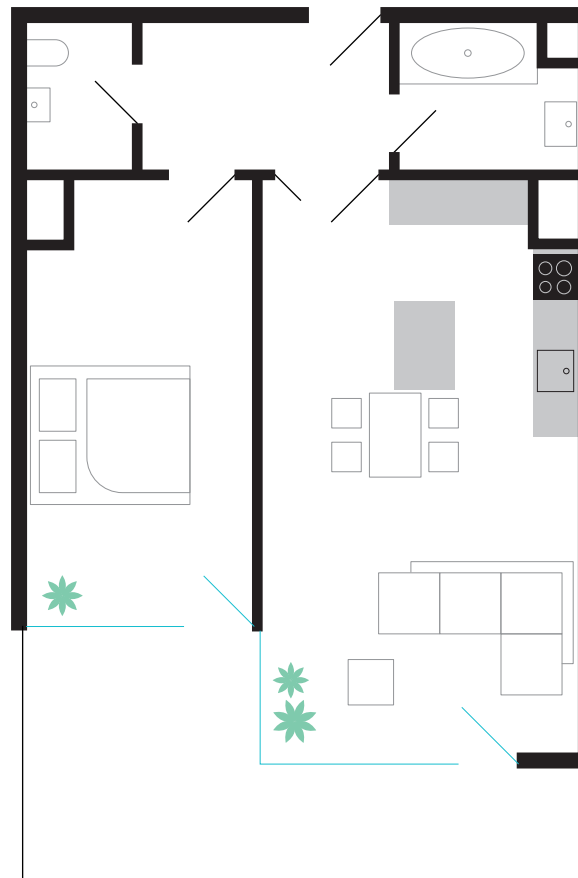

# Byt 1B1

Označení bytu	1B1
Plocha	43.9 m <sup>2</sup>
Patro	1

Obytná místnost	35.2 m <sup>2</sup>
Koupelna	4.2 m <sup>2</sup>
Předsíň	4.5 m <sup>2</sup>

**Vila Vlachovka**  
Bydlete nad Prahou.

[info@svoboda-williams.com](mailto:info@svoboda-williams.com)

# Byt 1B2

Označení bytu	1B2
Plocha	61 m <sup>2</sup>
Patro	1

Obytná místnost	31.1 m <sup>2</sup>
Ložnice	16.9 m <sup>2</sup>
Koupelna	3.9 m <sup>2</sup>
WC	2.3 m <sup>2</sup>
Předsíň	6.8 m <sup>2</sup>
Terasa	20.2 m <sup>2</sup>