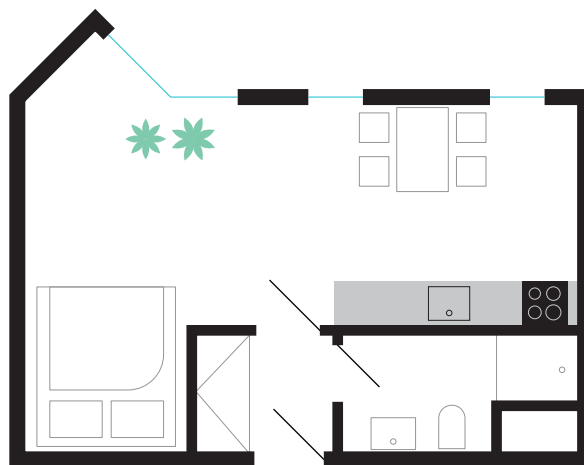

Byt 3B16

Označení bytu	3B16
Plocha	31.0 m²
Patro	3

Obytná místnost	24.6 m²
Koupelna s WC	3.4 m²
Předsíň	3.0 m²

Vila Vlachovka
Bydlete nad Prahou.

info@svoboda-williams.com