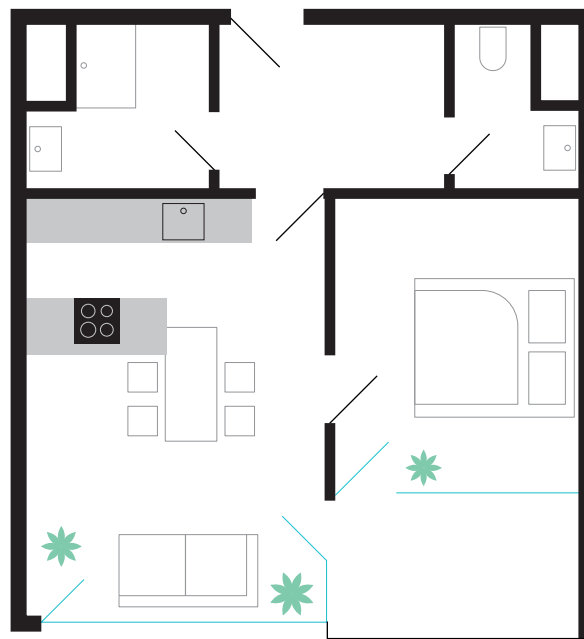

Byt 4B18

Označení bytu	4B18
Plocha	47.0 m²
Patro	4

Obytná místnost	21.9 m²
Ložnice	12.1 m²
Koupelna	4.0 m²
WC	2.4 m²
Předsíň	6.6 m²
Lodžie	6.0 m²

Vila Vlachovka
Bydlete nad Prahou.

info@svoboda-williams.com