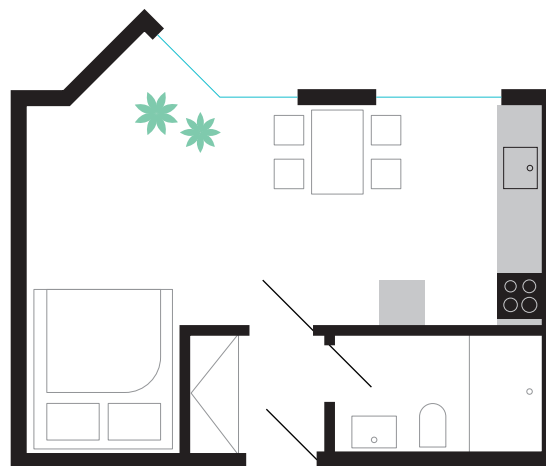

Byt 4B20

Označení bytu	4B20
Plocha	29.3 m²
Patro	4

Obytná místnost	22.9 m²
Koupelna s WC	3.4 m²
Předsíň	3.0 m²

Vila Vlachovka
Bydlete nad Prahou.

info@svoboda-williams.com