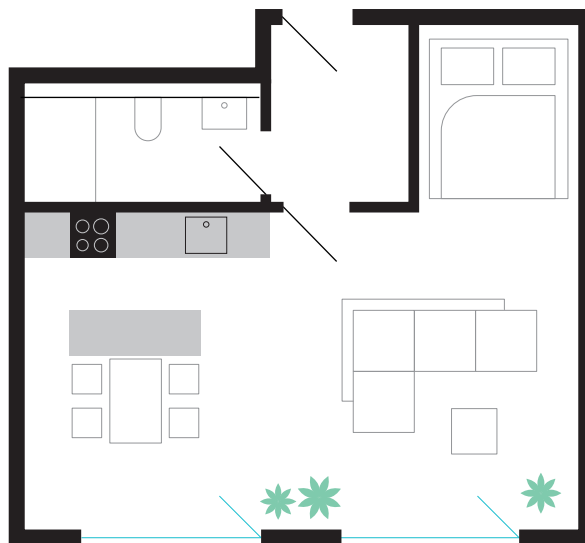

# Byt 1B1

Označení bytu	1B1
Plocha	43.9 m <sup>2</sup>
Patro	1

Obytná místnost	35.2 m <sup>2</sup>
Koupelna	4.2 m <sup>2</sup>
Předsíň	4.5 m <sup>2</sup>

**Vila Vlachovka**  
Bydlete nad Prahou.

[info@svoboda-williams.com](mailto:info@svoboda-williams.com)