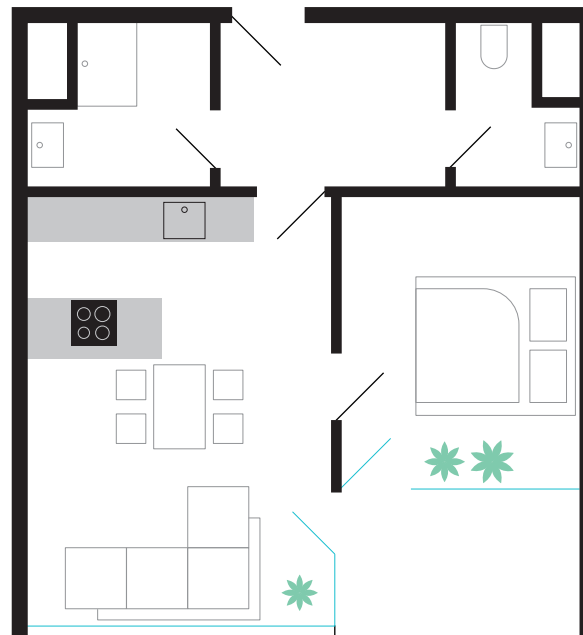

Byt 2B7

Označení bytu	2B7
Plocha	47.1 m²
Patro	2

Obytná místnost	22.2 m²
Ložnice	11.9 m²
Koupelna	4.0 m²
WC	2.4 m²
Předsíň	6.6 m²
Lodžie	5.9 m²

Vila Vlachovka
Bydlete nad Prahou.

info@svoboda-williams.com