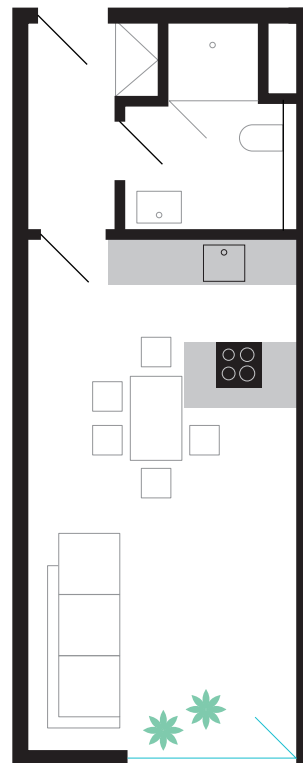

# Byt 2B5

Označení bytu	2B5
Plocha	31.8 m <sup>2</sup>
Patro	2

Obytná místnost	23.6 m <sup>2</sup>
Koupelna	4.4 m <sup>2</sup>
Předsíň	3.8 m <sup>2</sup>

**Vila Vlachovka**  
Bydlete nad Prahou.

[info@svoboda-williams.com](mailto:info@svoboda-williams.com)

# Byt 2B6

Označení bytu	2B6
Plocha	31.3 m <sup>2</sup>
Patro	2

Obytná místnost	23.3 m <sup>2</sup>
Koupelna	4.2 m <sup>2</sup>
Předsíň	3.8 m <sup>2</sup>

**Vila Vlachovka**  
Bydlete nad Prahou.

[info@svoboda-williams.com](mailto:info@svoboda-williams.com)