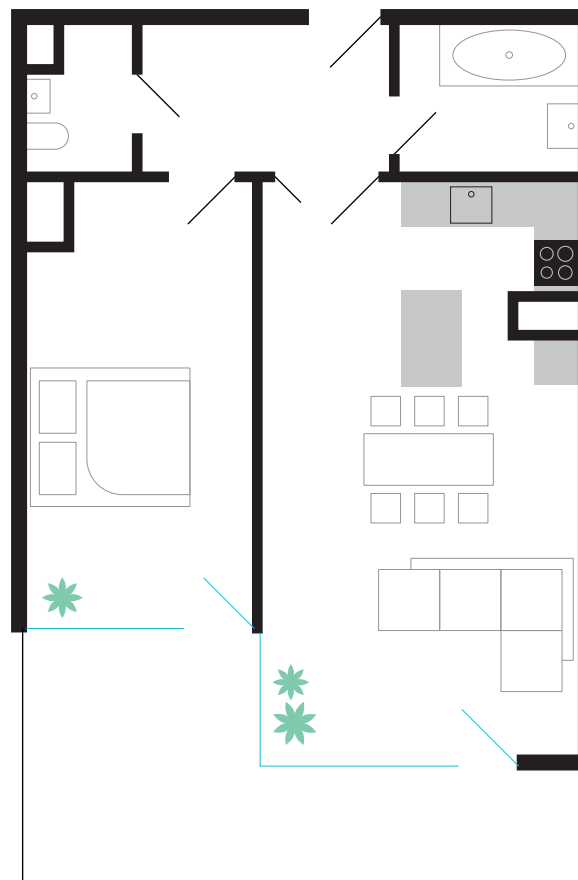

# Byt 1B2

Označení bytu	1B2
Plocha	61 m <sup>2</sup>
Patro	1

Obytná místnost	31.1 m <sup>2</sup>
Ložnice	16.9 m <sup>2</sup>
Koupelna	3.9 m <sup>2</sup>
WC	2.3 m <sup>2</sup>
Předsíň	6.8 m <sup>2</sup>
Terasa	20.2 m <sup>2</sup>

# Byt 1B3

Označení bytu	1B3
Plocha	62.2 m <sup>2</sup>
Patro	1

Obytná místnost	32.4 m <sup>2</sup>
Ložnice	16.9 m <sup>2</sup>
Koupelna	4.1 m <sup>2</sup>
WC	2.0 m <sup>2</sup>
Předsíň	6.8 m <sup>2</sup>
Terasa	20.6 m <sup>2</sup>