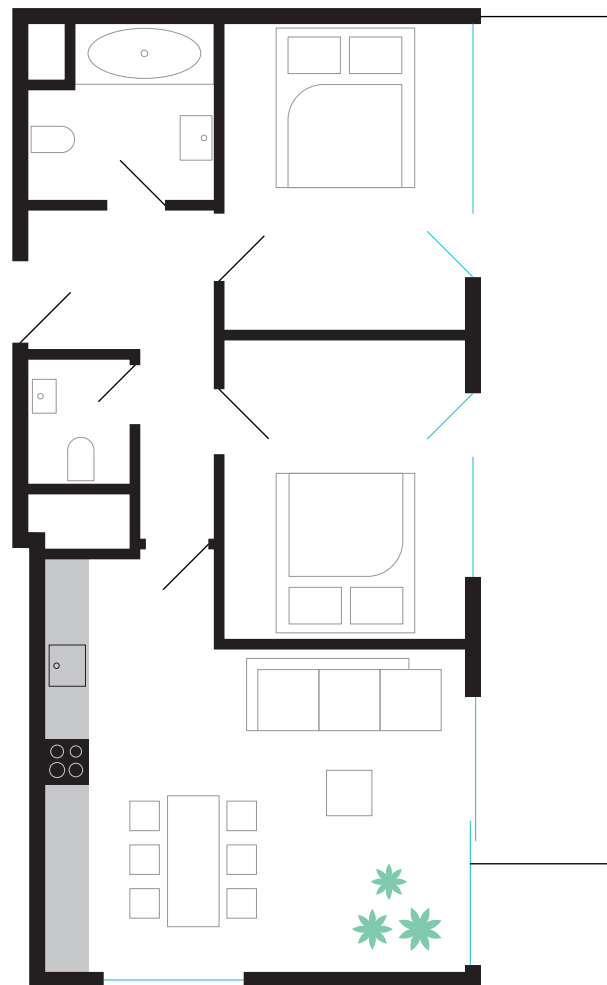

Byt 2B9

Označení bytu	2B9
Plocha	66.0 m²
Patro	2

Obytná místnost	26.4 m²
Ložnice	12.8 m²
Ložnice	12.4 m²
Koupelna	4.6 m²
WC	1.8 m²
Předsíň	8.0 m²
Lodžie	19.9 m²

Vila Vlachovka
Bydlete nad Prahou.

info@svoboda-williams.com